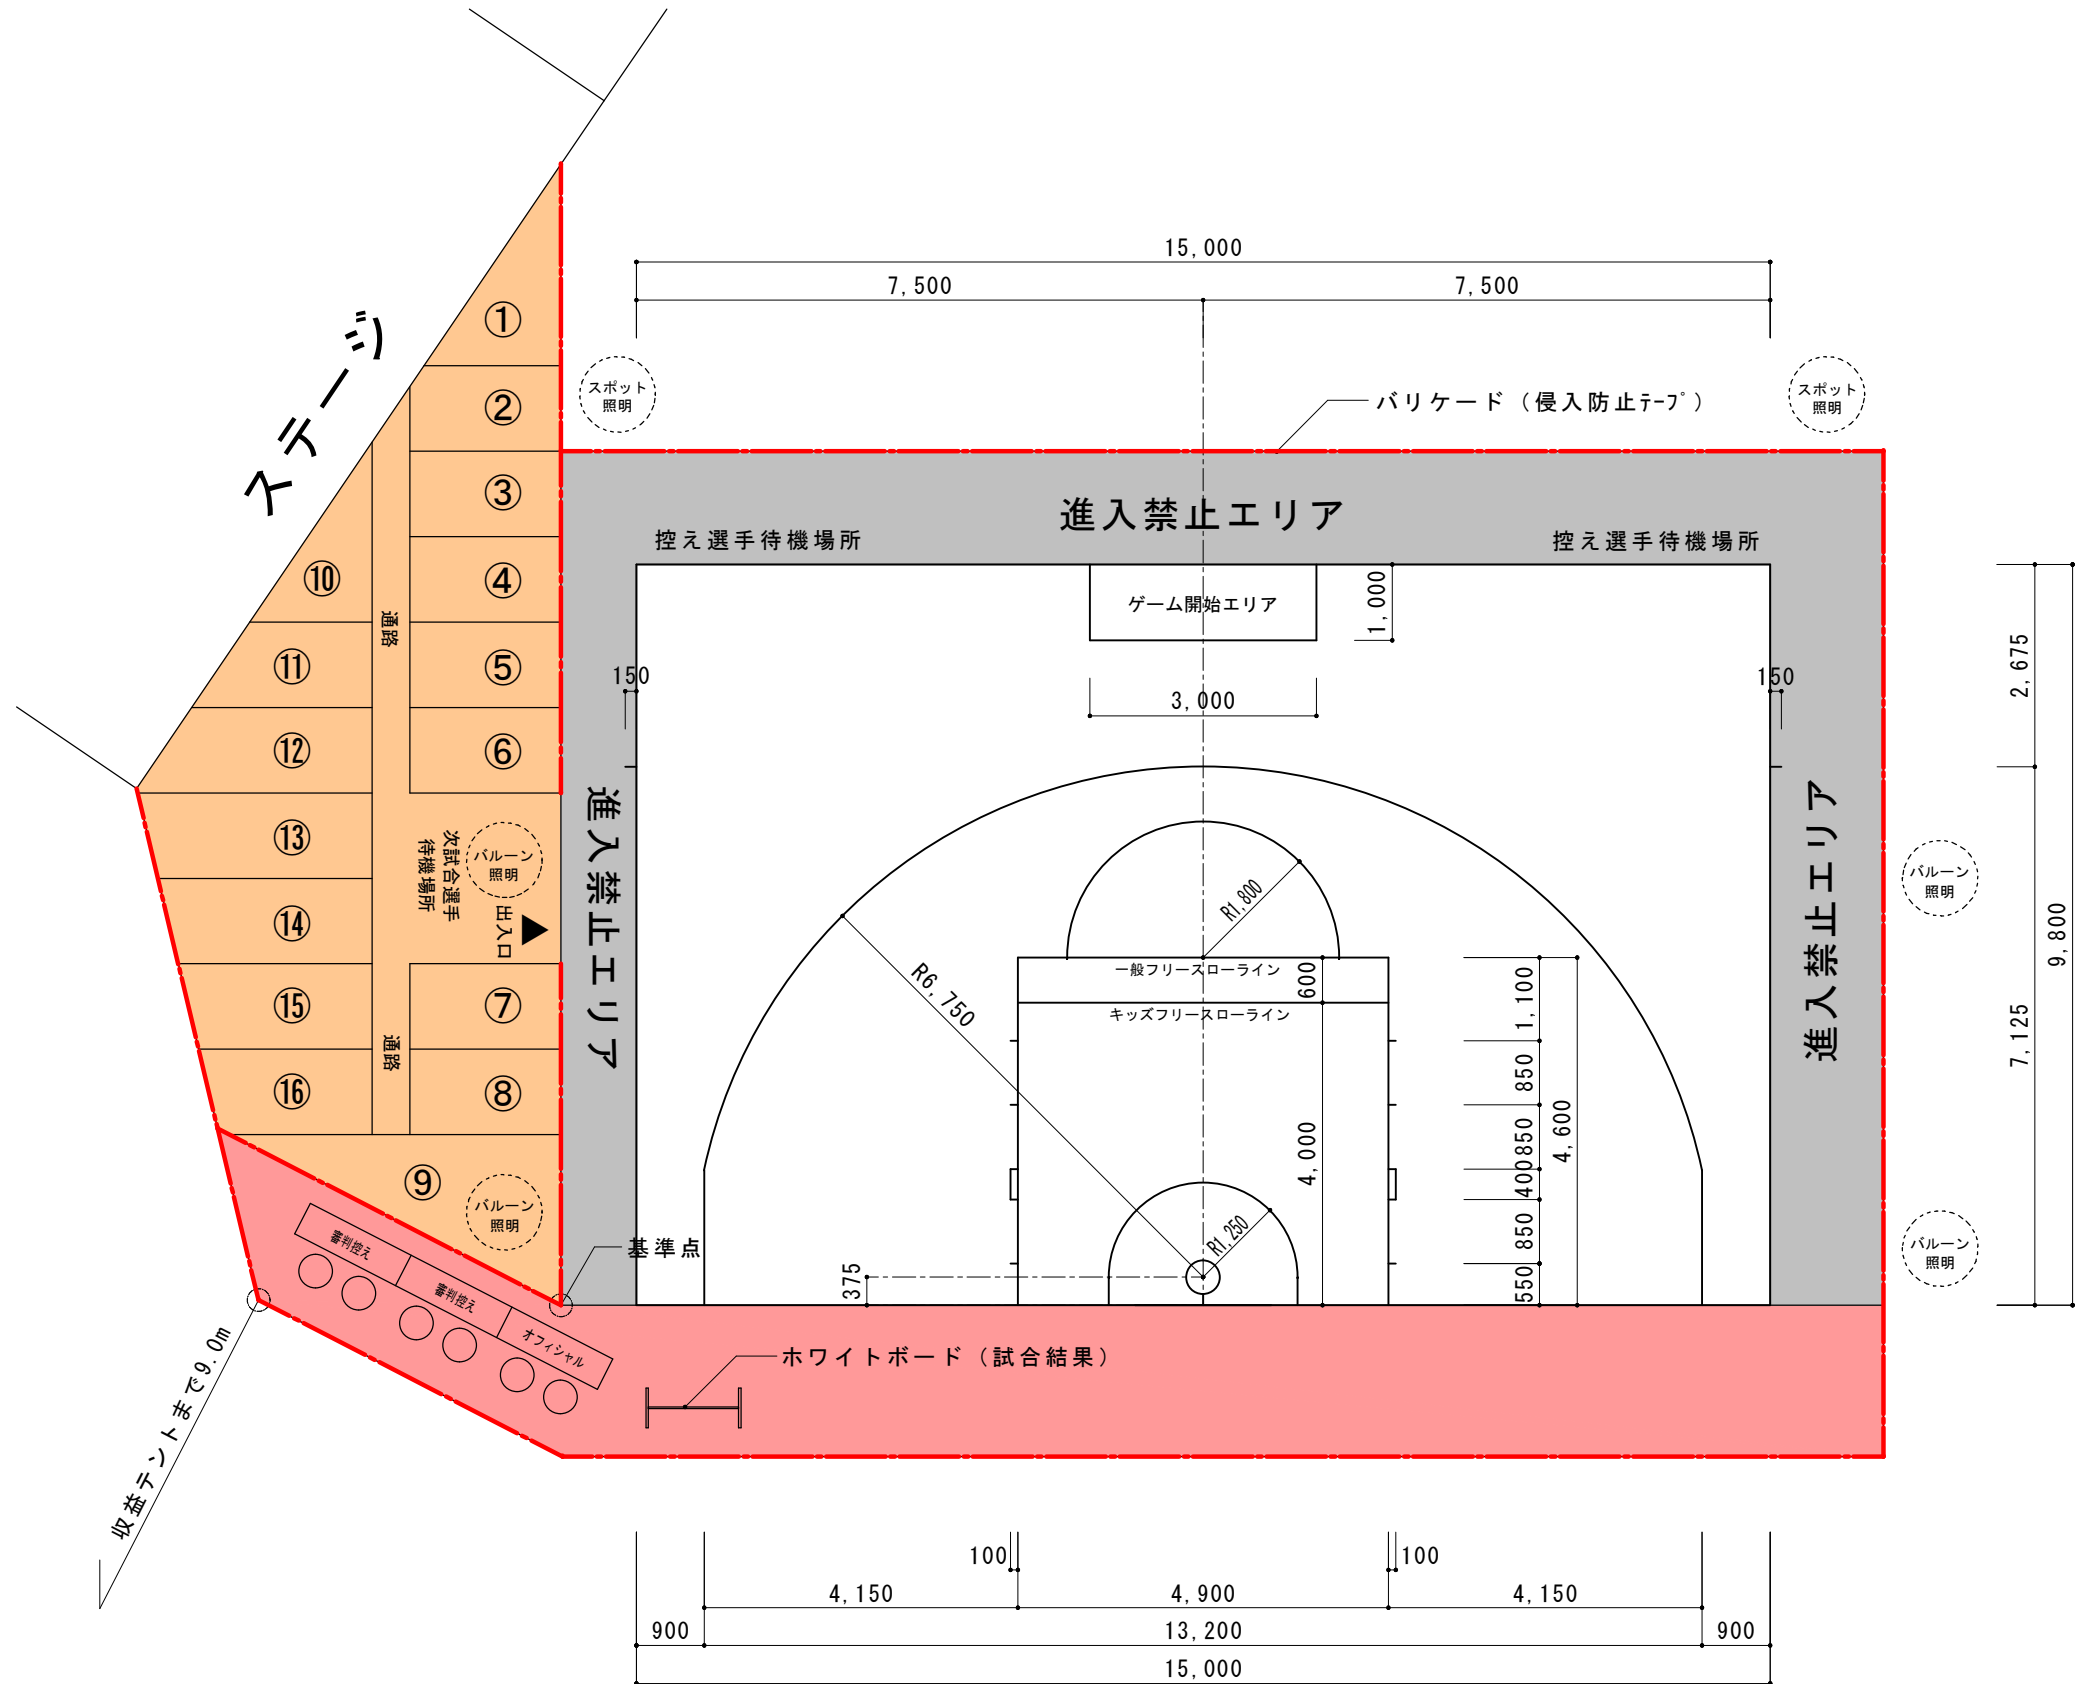

3on3コート配置図 1/1000

- バリケード（侵入防止テープ）
- 進入禁止エリア
- オフィシャルエリア
- 選手待機エリア

3on3コート平面図 1/1000

※計画予定図面ですので、当日の配置と異なる場合があります。ご了承下さい。